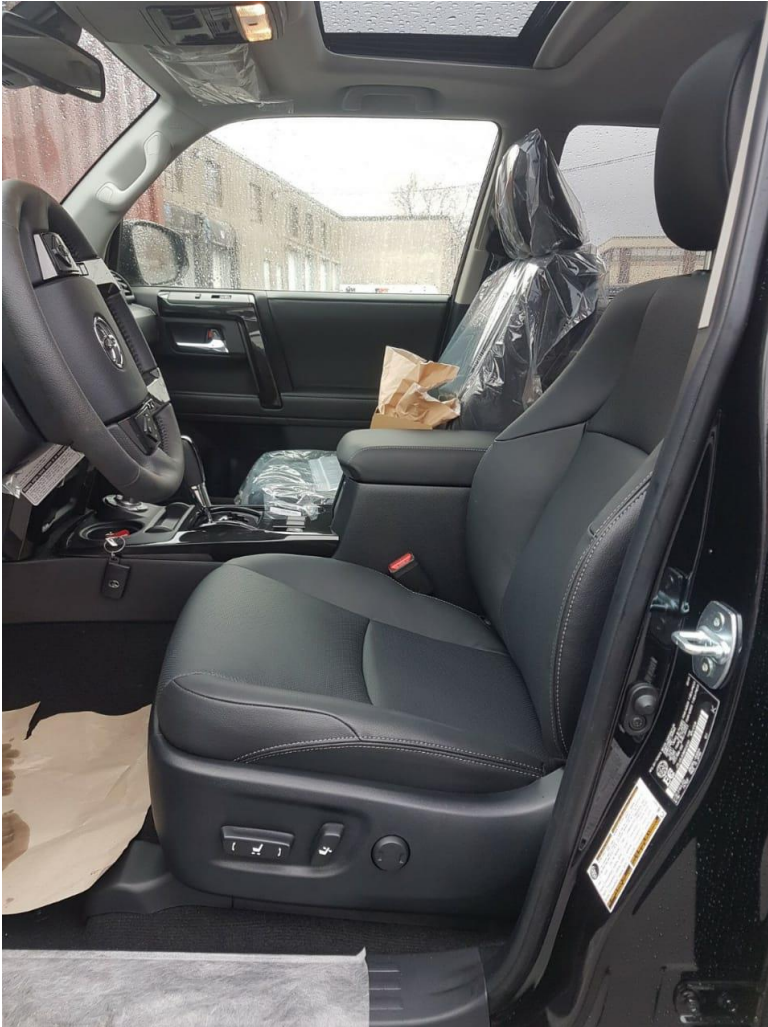

**TOYOTA 4RUNNER SR5  
NIGHTSHADE 7 PASAJEROS 2021**

## DESCRIPCIÓN

<b>MODELO</b>	TOYOTA 4RUNNER SR5 NIGHTSHADE 7 PASAJEROS 2021
<b>MOTOR</b>	4.0L Gasolina, V6
<b>TRACCIÓN</b>	4x4
<b>TRANSMISION</b>	6 Velocidades, A/T
<b>LLANTAS</b>	Rines de aluminio de 20".
<b>COMBUSTIBLE</b>	Gasolina
<b>CAPACIDAD</b>	7 pasajeros
<b>OTROS</b>	<p><b>Sistema de audio JBL AM/FM/CD con reproductor para MP3/WMA, Mini Jack, USB, lector SD card (mapas y navegación) y 15 bocinas con amplificador.</b> Sistema de audio trasero con control remoto y entradas para audífonos. Sistema de conectividad Bluetooth® con controles al volante. Sistema de entretenimiento con reproductor de DVD, 2 pantallas de 7", control remoto, 2 audífonos inalámbricos, entrada HDMI y Mini Jack. Sistema de navegación.</p> <p>Sistema de monitoreo con 4 cámaras y pantalla de 7". Cámara de visión trasera con guías de estacionamiento. Sistema Smart Key con encendido, apertura y cierre sin llave. Viseras dobles deslizables con espejo de vanidad e iluminación para conductor y pasajero. Volante con ajuste eléctrico de altura y profundidad, con memoria y controles de audio. Asiento para conductor tipo cubo con ajuste eléctrico de 8 posiciones con memoria, calefacción, ventilación y soporte lumbar. Asiento para pasajero tipo cubo con ajuste eléctrico de 8 posiciones, calefacción y ventilación. Asiento para pasajeros de segunda fila tipo banca dividida 40/20/40 con ajuste manual, plegable y abatible. Asiento para pasajeros de tercera fila tipo banca dividida 50/50 con ajuste manual plegable y reclinable, paquete de remolque.</p>