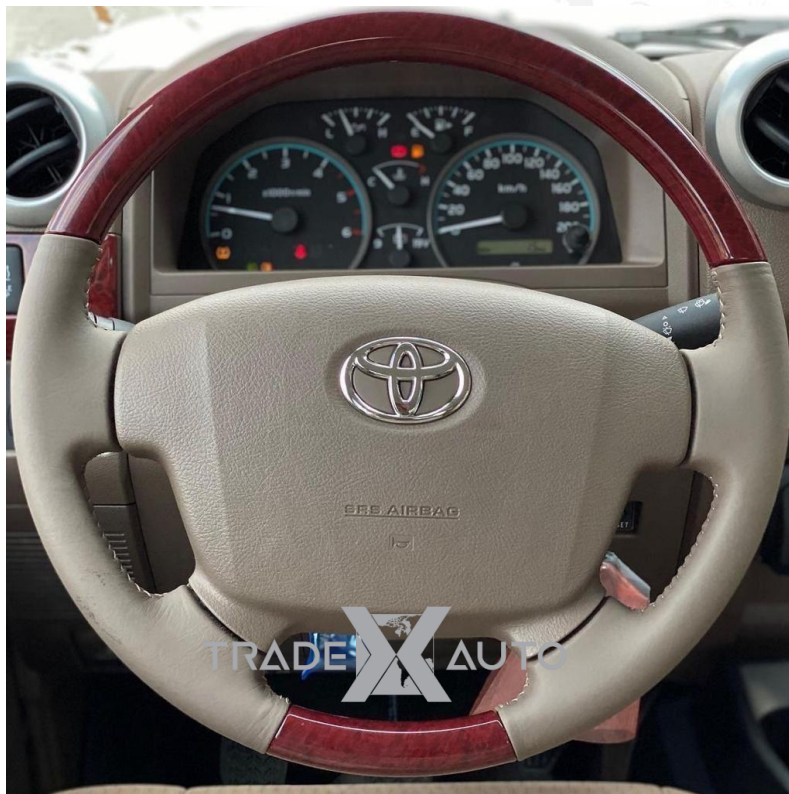

TOYOTA LAND CRUISER SERIE 79 4 PUERTAS
AÑO 2023

VISTA LATERAL

TRANSMISIÓN MANUAL DE 5 VELOCIDADES

ASIENTOS DELNATEROS Y TRASEROS

VISTA TRASERA

DESCRIPCIÓN

MODELO	TOYOTA LAND CRUISER SERIE 79 MODELO 4 PUERTAS AÑO 2023
MOTOR	4.5L V8 TURBO INTERCOOLER DIESEL
TRACCIÓN	4x4
TRANSMISION	Manual
LLANTAS	Rin 16"
COMBUSTIBLE	Diesel
CAPACIDAD	5 pasajeros
OTROS	<p>Sistema de Audio Estéreo Radio am/fm, dvd, usb, aux, bluetooth, reloj digital, cabrestante, luz de funcionamiento diurno, alfombrillas, caja de guantes, caja refrigerante, rejilla del radiador cromada con logotipo de toyota, snorkel, presión de neumáticos sistema de vigilancia TPMS, cargador rápido usb.</p> <p>Bloqueo Diferencial trasero, tamaño de neumático 265 / 70r16c, Free Wheel Lock (embrague de rueda libre) de espiral de alta densidad, resorte de hoja de 11 muelles traseros de alto rendimiento, espejo exterior con luz LED direccional, estribo lateral, reposacabezas, retrovisor interior día / noche, material del asiento tela, asientos capacidad 5, AC / calefactor, entrada sin llave, auto nivelador de luces delanteras, control auto nivelador de luces, cierre de ventanas y puertas eléctricas, 1 tanque de combustible Diesel.</p> <p>Dimensiones Largo 5235 x Ancho 1790 x Alto 1960, base de ruedas mm 3180, altura libre al suelo mm 282, min. radio de giro (m) 7.2, peso en curva (kgs) 2285-2485, peso bruto del vehículo (kgs) 3300.</p> <p>Motor 4.5L V8 Turbo Intercooler Diesel con desplazamiento 4461, par kgm / rpm iso net 43.8 / 1200-3200, tipo v8, common rail del sistema de combustible, tipo de combustible Diesel, transmisión manual de 5 velocidades, con tracción 4x4.</p>